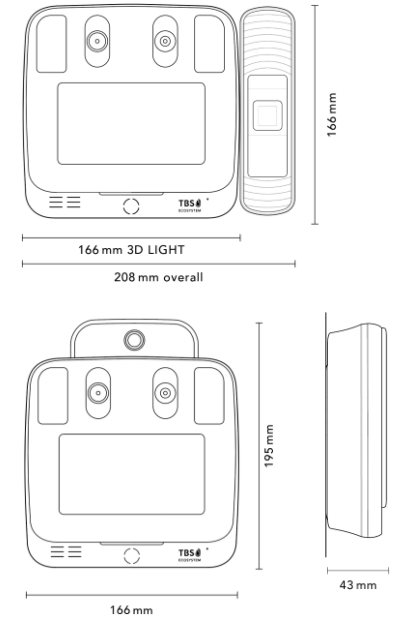

Software-Erweiterungen (lizenziiert):

- TBS MobileID oder QR-Code: benötigt Power Package «Multi-Factor»
- Erweiterte Lebenderkennung: benötigt Power Package «High Security»
- Erweiterte Identifikations-Limite (1:N) mit BIOMANAGER Premium Plan

System-Sicherheit:

- Mehrstufige Datenverschlüsselung mit der Option, einen eigenen Schlüssel zur Template-Verschlüsselung zu definieren
- Geschützte Kommunikations-Kanäle (SSL) mit der Option, bestehende SSL-Zertifikate des Kunden zu nutzen

Nahtlose Integration:

- Gerät verbindet sich mit dem TBS BIOMANAGER Server – installiert lokal oder in der TBS-Cloud
- Flexible und anpassbare Erfassungs-Optionen: direkt auf dem Gerät oder ferngesteuert aus TBS BIOMANAGER
- Flexible Optionen zur Integration
  - REST APIs auf System- und Geräte-Ebene verfügbar
  - Biometrische Erfassung nahtlos integrierbar in Dritt-Software

DIMENSIONEN

Aufputzmontage für Innenbereiche